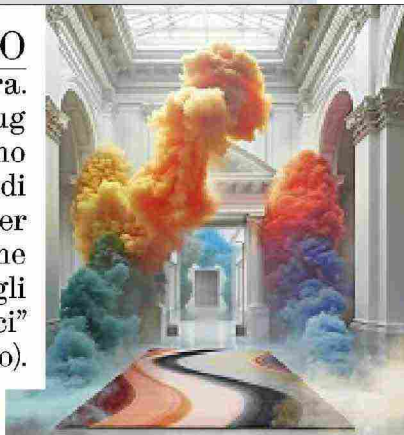

### MARI NELLA CITY

Un italiano a Londra. Dopo la tappa del 2023 a Genk, in Belgio, *Enzo Mari curated by Hans Ulrich Obrist with Francesca Giacomelli*, la mostra prodotta da Triennale Milano, conquista la capitale inglese. Fino all'8 settembre, the Design Museum ospiterà sulle rive del Tamigi oltre 250 lavori tra i più rappresentativi dei quasi 2mila realizzati dal progettista-critico-teorico. Con un focus sulla sua claborazione sperimentale e sulle sue indagini intorno alle ambiguità percettive e alla produzione di massa. E sulla sua capacità di dare forma all'essenziale.

### MICRO/MACRO

Dalla collaborazione tra Kartell e Mattel: le sedie *Masters* e *Louis Ghost* in rosa *Barbie* e seggioiline dallo stesso design.

**TOY CHAIR** - *E adesso siediti, piccola-grande Barbie. Per i 65 anni della fashion doll, Kartell e Mattel "si divertono" insieme: voilà le famose sedute Louis Ghost e Masters in rosa. E, per collezionisti-giocosi, un pack con cinque seggioiline. In formato mini, anche Re-Chair, Venice ed Eros.*

### AL TAPPETO

Il colore finisce a terra. Paul Smith e The Rug Company collaborano a una capsule di sette tappeti, unici per cromie e disegni. Come *Spray Swirl*, dagli inconfondibili "vortici" (nella foto).