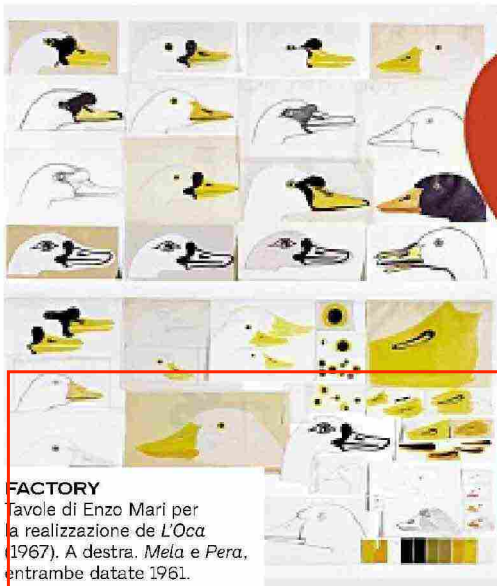

## AMICA È. DESIGN

DI CARLA FERRON

### FACTORY

Tavole di Enzo Mari per la realizzazione de *L'Oca* (1967). A destra, *Mela e Pera*, entrambe datate 1961.